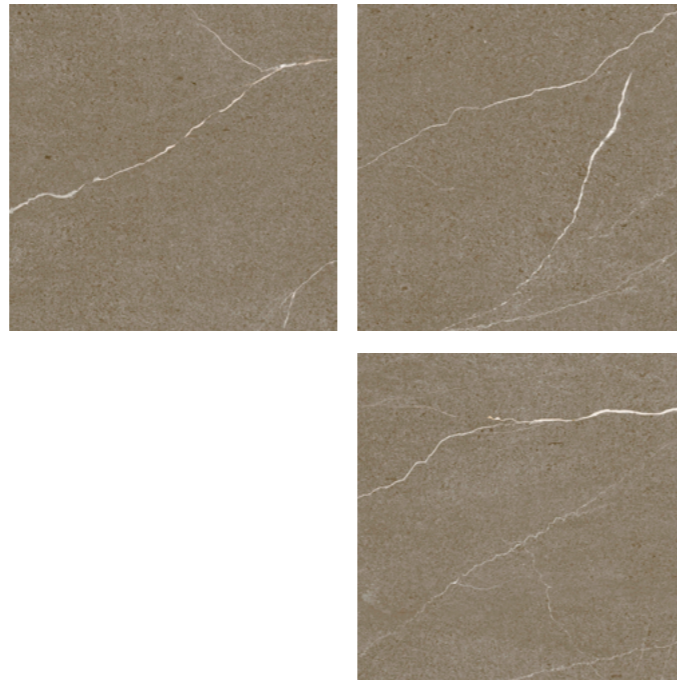

District Cedar