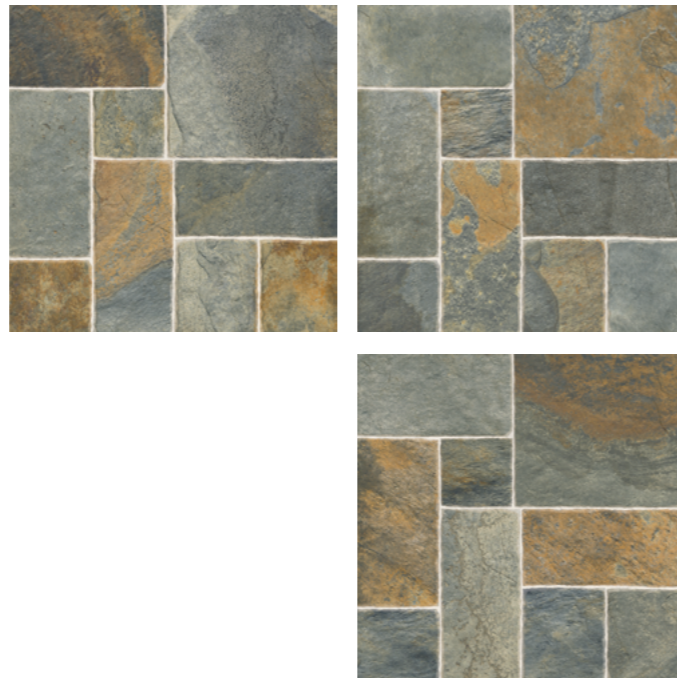

# Vulcan Oxid

FORMATO: 60x60  
ACABADO: MATE ESTRUCTURADO  
CARAS: 3  
TRÁFICO: ALTO

V2

Combínalo con

PRISMA  
WHITE

BRIQUE  
BLANCO

LIBERTY  
NATURAL

CEMENTO GRIS