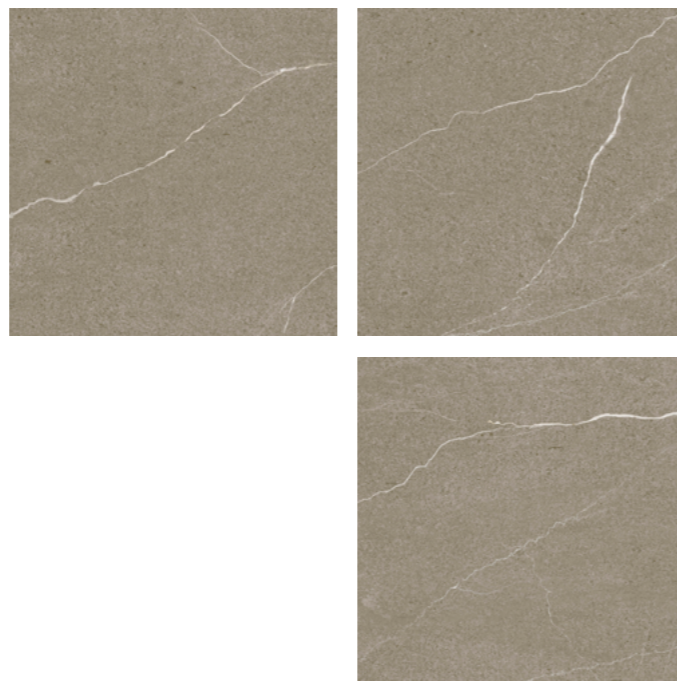

District Tan