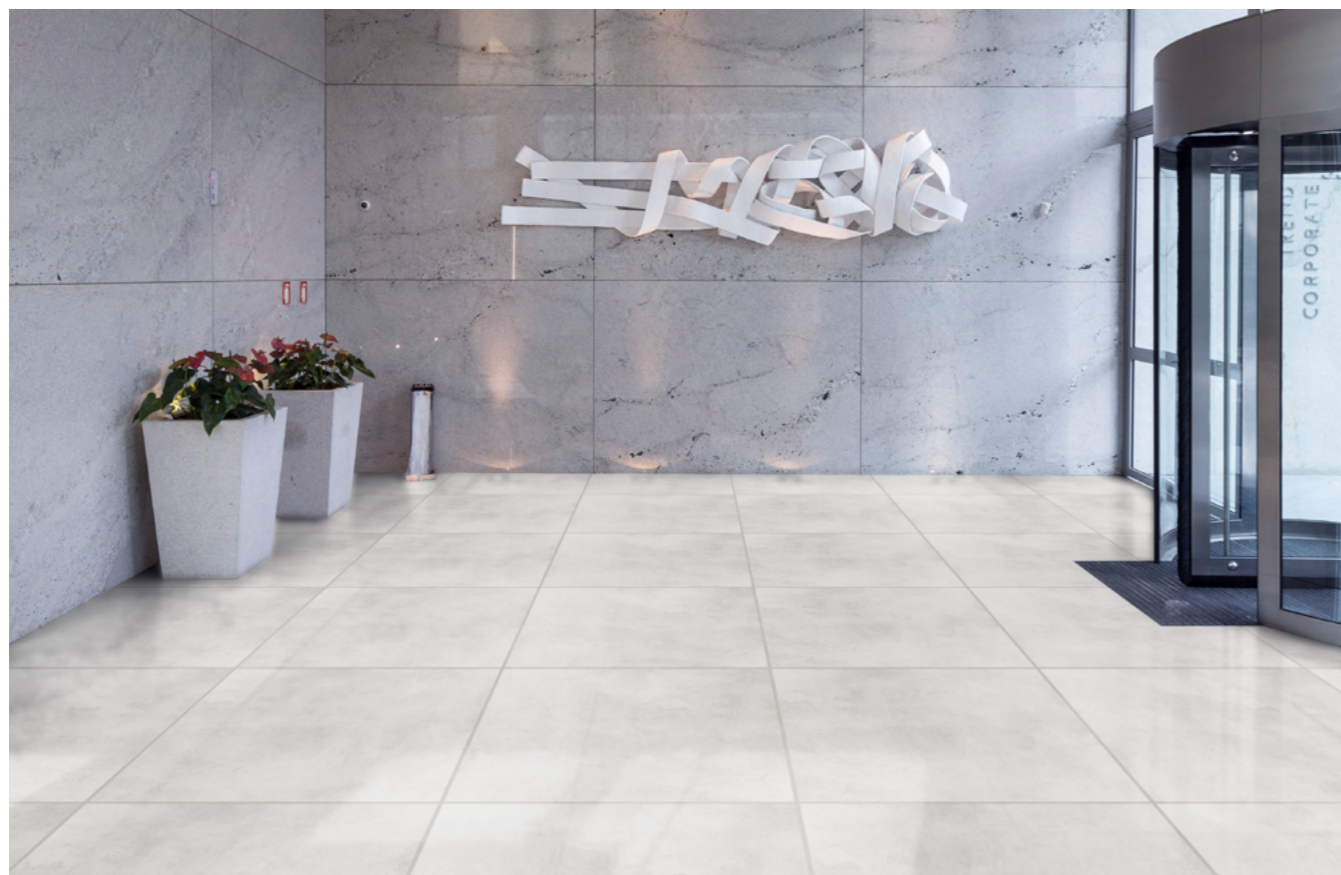

FORMATO: 60x60
ACABADO: MATE
CARAS: 2
TRÁFICO: ALTO